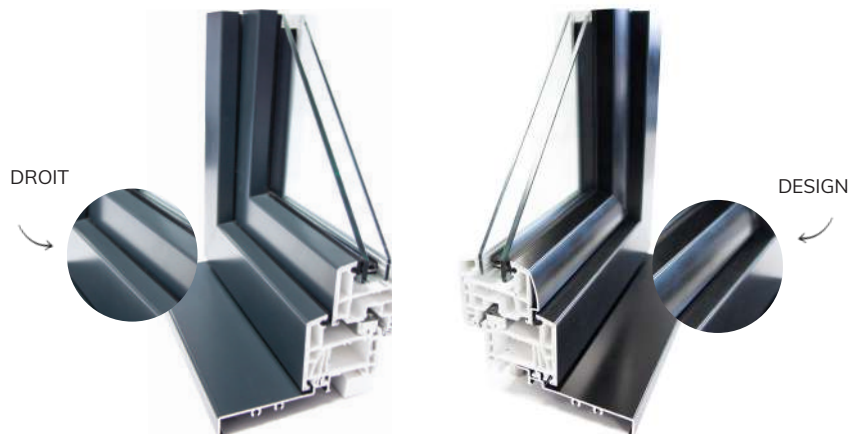

PERFORMANCE & PERSONNALISATION

Avec TEXTURAL®, PROFERM donne naissance à une **combinaison délicate et raffinée**, mettant en valeur la noblesse des essences de bois et des textures à l'intérieur et l'élégance des couleurs et finitions possibles **grâce à son extérieur en aluminium**. Garantie 15 ans*, TEXTURAL® révolutionne la fenêtre et **fait de votre menuiserie un réel élément de décoration**.

*sur la structure de la fenêtre

La gamme TEXTURAL® est **hautement personnalisable** et dispose de **finitions exceptionnelles** :

- Paumelles invisibles
- Battement central design
- Parcloses arrondies
- Jonctions lisses des angles
- Jonc de finition de la feuillure du dormant coloré ou inox (selon le style choisi)

CHOIX DES FINITIONS

Personnalisez vos menuiseries selon vos envies ! Choisissez votre niveau de finition extérieure sur la gamme TEXTURAL® : **DROIT** ou **DESIGN**