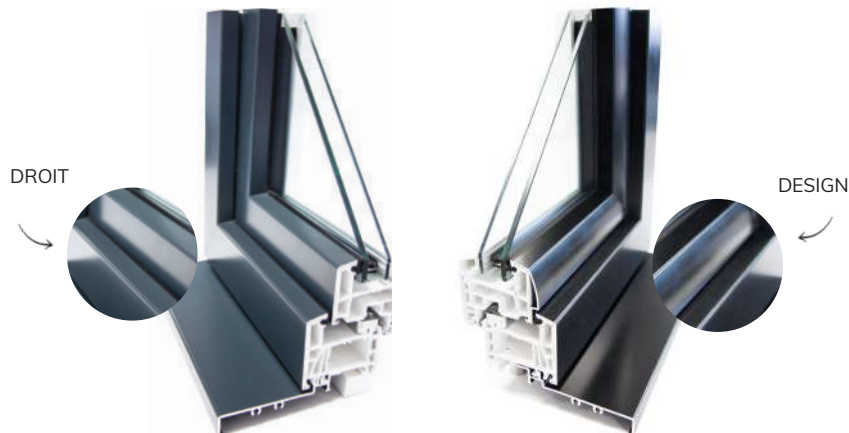

PERFORMANCE & PERSONNALISATION

Avec TEXTURAL®, PROFERM donne naissance à une **combinaison délicate et raffinée**, mettant en valeur la noblesse des essences de bois et des textures à l'intérieur et l'élégance des couleurs et finitions possibles **grâce à son extérieur en aluminium**. Garantie 15 ans*, TEXTURAL® révolutionne la fenêtre et **fait de votre menuiserie un réel élément de décoration**.

*sur la structure de la fenêtre

La gamme TEXTURAL® est **hautement personnalisable** et dispose de **finitions exceptionnelles** :

- Paumelles invisibles
- Battement central design
- Parcloes arrondies
- Jonctions lisses des angles
- Jonc de finition de la feuillure du dormant coloré ou inox (selon le style choisi)

CHOIX DES FINITIONS

Personnalisez vos menuiseries selon vos envies ! Choisissez votre niveau de finition extérieure sur la gamme TEXTURAL® : **DROIT** ou **DESIGN**