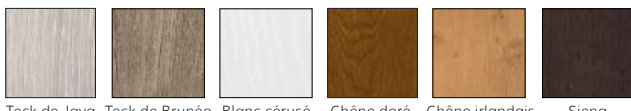

CHOIX DES TEXTURES & COLORIS

Les fenêtres TEXTURAL® sont déclinables dans de nombreuses textures et effets de matières pour l'intérieur et personnalisables selon vos envies pour l'extérieur. La gamme TEXTURAL® offre un large choix de textures & de finitions. Tout comme la menuiserie, la matière TEXTURAL® s'inscrit dans une logique de développement durable.

TEXTURES

Intérieur

Teck de Java Teck de Brunéo Blanc cérusé Chêne doré Chêne irlandais Siena

Extérieur

Laquage toutes teintes RAL possibles