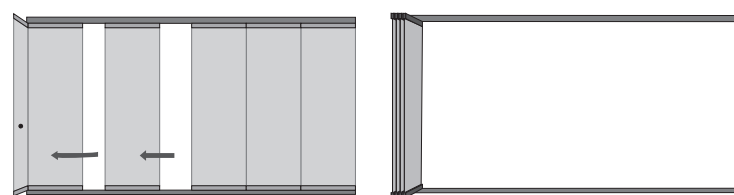

Système coulissant et pivotant entièrement vitré.