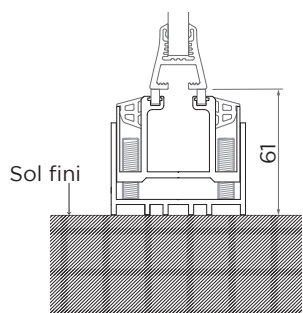

## CARACTÉRISTIQUES

La largeur des panneaux vitrés est comprise entre 600 et 800 mm sur un dispositif de plusieurs panneaux par ouverture. La hauteur s'adapte à la hauteur de la pergola OPEN ou IZI.

L'ouverture des vitrages se fait vers l'intérieur et est rabattable sur une des deux extrémités. Sens de coulissement : droite ou gauche.

Verre trempé de 10mm. Mécanisme robuste et silencieux.

En option un joint intermédiaire peut être placé entre chaque vantail pour réduire la circulation des courants d'air.

Nettoyage facilité grâce à l'ouverture individuelle des vitrages vers l'intérieur

## TYPES DE POSES AU SOL

Rail posé au sol  
standard

Rail encastré  
option

Éclairage LED incorporé dans le rail haut côté intérieur (pour gamme OPEN uniquement).