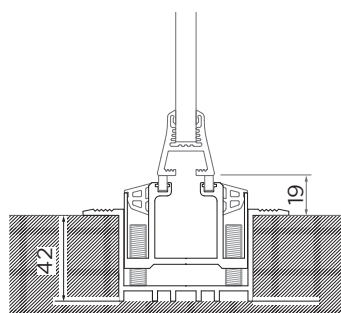

## CARACTÉRISTIQUES

La largeur des panneaux vitrés est comprise entre 600 et 800 mm sur un dispositif de plusieurs panneaux par ouverture. La hauteur s'adapte à la hauteur de la pergola OPEN ou IZI.

L'ouverture des vitrages se fait vers l'intérieur et est rabattable sur une des deux extrémités. Sens de coulissement : droite ou gauche.

## TYPES DE POSES AU SOL

Rail posé au sol  
standard

Rail encastré  
option

Éclairage LED incorporé dans le rail haut côté intérieur (pour gamme OPEN uniquement).